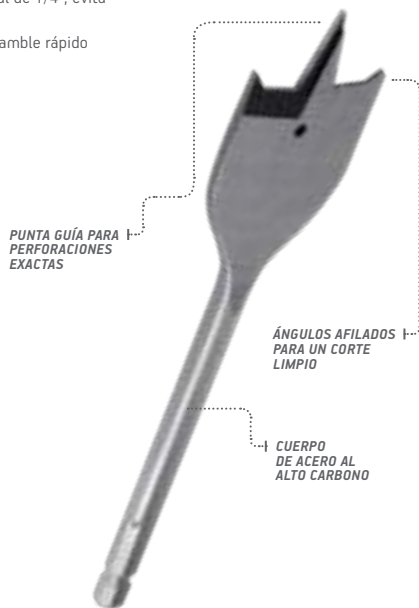

Cinzel SDS para rotomartillo

NUEVO

GRANEL

- ▶ Zanco 9/16" SDS
- ▶ Fabricados en acero al cromo

AKSI

CÓDIGO	DESCRIPCIÓN	ANCHO	LARGO			DISTRIB.	MAYOREO	LISTA
100201	Cinzel de punta	---	10"	6	48			
100202	Cinzel plano delgado	3/4"	10"	6	48			
100203	Cinzel plano grueso	1 1/2"	10"	6	48			
100204	Cinzel para azulejo	1 1/2"	10 1/2"	6	36			
100205	Cinzel para acanalado	3/4"	10"	6	48			

Broca plana de manita

BLÍSTER

- ▶ Fabricada en acero alto carbono
- ▶ Zanco hexagonal de 1/4", evita que se patine
- ▶ Sistema de ensamble rápido

AKSI

CÓDIGO	MEDIDA			DISTRIB.	MAYOREO	LISTA
100511	1/4"	6	72			
100512	5/16"	6	72			
100513	3/8"	6	72			
100514	7/16"	6	72			
100515	1/2"	6	72			
100516	5/8"	6	72			
100517	3/4"	6	72			
100518	7/8"	6	72			
100519	1"	6	72			
100520	1 1/8"	6	72			
100521	1 1/4"	6	72			
100522	1 1/2"	6	72			

Broquero con llave

BLÍSTER

- ▶ Broquero fabricado con mordazas en acero al cromo
- ▶ Llave fabricada en acero al carbono

AKSI

CÓDIGO	MEDIDA			DISTRIB.	MAYOREO	LISTA
112201	1/2"	6	36			
112209	3/8"	6	36			

Llave para broquero

BLÍSTER

- ▶ Fabricado en acero al carbono

AKSI

CÓDIGO	MEDIDA			DISTRIB.	MAYOREO	LISTA
112210	1/2"	12	72			
112211	3/8"	12	72			