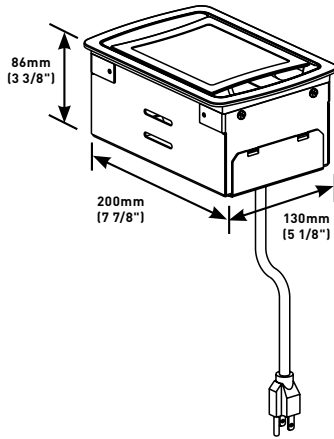

SERIE DEQUORUM

**KC10RT8**

Caja de escritorio con tapa lisa en color negro, incluye (2) tomacorrientes dúplex de 20A pre cableados y placa de montaje para comunicaciones KA102RT.

**KC10CM2**

Caja de escritorio con tapa color negro y espacio para acabado, incluye (2) tomacorrientes dúplex de 20A pre cableados y placa de montaje para comunicaciones KA104CM.

**KC15RT8**

Caja de escritorio con tapa lisa en color gris, incluye (2) tomacorrientes dúplex de 20A pre cableados y placa de montaje para comunicaciones KA102RT.

**ACCESORIOS**

Foto/Dibujo	Código	Descripción	Foto/Dibujo	Código	Descripción
	<b>KA302</b>	Placa de retención de cables, se puede ajustar para rangos de cables de 3.8mm hasta 8.9mm.		<b>KA305</b>	Placa de montaje para dispositivos AVIP tipo MAAIP, acepta hasta 6 conectores.
	<b>KA102RT</b>	Placa para montar módulos de comunicaciones, incluye bisetes 2A para Serie II y TracJack.		<b>KA700</b>	Placa pre-ensamblada con 2 contactos dúplex de 20A.
	<b>KA301</b>	Placa de montaje de 1 gang para módulos de comunicaciones con placa.		<b>KA104CM</b>	Placa para montar módulos de comunicaciones, incluye bisetes CM2 para sistemas abiertos de comunicación.