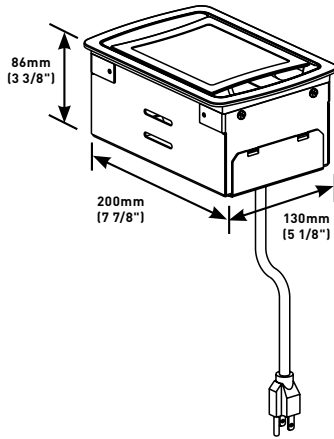

SERIE DEQUORUM

KC10RT8

Caja de escritorio con tapa lisa en color negro, incluye (2) tomacorrientes dúplex de 20A pre cableados y placa de montaje para comunicaciones KA102RT.

KC10CM2

Caja de escritorio con tapa color negro y espacio para acabado, incluye (2) tomacorrientes dúplex de 20A pre cableados y placa de montaje para comunicaciones KA104CM.

KC15RT8

Caja de escritorio con tapa lisa en color gris, incluye (2) tomacorrientes dúplex de 20A pre cableados y placa de montaje para comunicaciones KA102RT.

ACCESORIOS

Foto/Dibujo	Código	Descripción	Foto/Dibujo	Código	Descripción
	KA302	Placa de retención de cables, se puede ajustar para rangos de cables de 3.8mm hasta 8.9mm.		KA305	Placa de montaje para dispositivos AVIP tipo MAAP, aceta hasta 6 conectores.
	KA102RT	Placa para montar módulos de comunicaciones, incluye bisetes 2A para Serie II y TracJack.		KA700	Placa pre-ensamblada con 2 contactos dúplex de 20A.
	KA301	Placa de montaje de 1 gang para módulos de comunicaciones con placa.		KA104CM	Placa para montar módulos de comunicaciones, incluye bisetes CM2 para sistemas abiertos de comunicación.