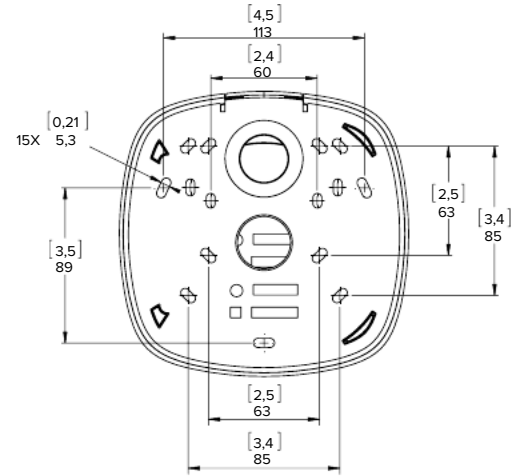

(H4A-DO)

	(WDR)	LIGHTCATCHER		IR	HDSM SMARTCODEC
1.0C-H4A-12G-DP1-IR(-B)*	1.0	✓	✓	✓	128 G 3 - 9 ✓
2.0C-H4A-25G-DP1-IR(-B)*	2.0	✓	✓	✓	256 G 3 - 9 ✓
3.0C-H4A-25G-DP1-IR(-B)*	3.0	✓	✓	✓	256 G 3 - 9 ✓

* (-B)*

H4A-MT-WALL1	/
H4A-MT-NPTA1	/ NPT
H4A-DP-SMOK1	
H4A-DP-CLER1	
H4-MT-POLE1	H4 HD H4 HD
H4-MT-CRNR1	H4 HD H4 HD
H4A-AC-GROM1	10
H4-AC-WIFI2-NA	USB Wi-Fi
H4-AC-WIFI2-EU	USB Wi-Fi
CM-AC-AVIO1	3.5 1.8
CM-AC-GROM1	10

	(WDR)	LIGHTCATCHER		IR	HDSM SMARTCODEC
1.0C-H4A-12G-DO1-IR(-B)*	1.0	✓	✓	✓	128 G 3 - 9 ✓
2.0C-H4A-25G-DO1-IR(-B)*	2.0	✓	✓	✓	256 G 3 - 9 ✓
3.0C-H4A-25G-DO1-IR(-B)*	3.0	✓	✓	✓	256 G 3 - 9 ✓

* (-B)*

H4A-DO-SMOK1	
H4A-DO-CLER1	
H4-AC-WIFI2-NA	USB Wi-Fi
H4-AC-WIFI2-EU	USB Wi-Fi
H4A-AC-GROM1	10
CM-AC-AVIO1	3.5 1.8
CM-AC-GROM1	10