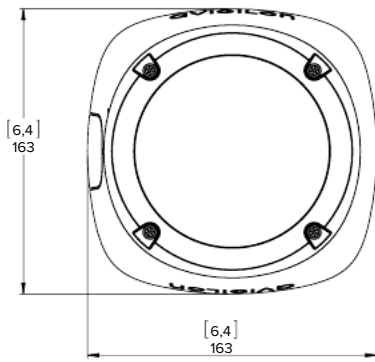

(H4A-DO)

	(WDR)	LIGHTCATCHER		IR	HDSM SMARTCODEC
1.0C-H4A-12G-DP1-IR(-B)*	1.0	✓	✓	✓	128 G 3 - 9 ✓
2.0C-H4A-25G-DP1-IR(-B)*	2.0	✓	✓	✓	256 G 3 - 9 ✓
3.0C-H4A-25G-DP1-IR(-B)*	3.0	✓	✓	✓	256 G 3 - 9 ✓

* (-B)*

H4A-MT-WALL1	/
H4A-MT-NPTA1	/ NPT
H4A-DP-SMOK1	
H4A-DP-CLER1	
H4-MT-POLE1	H4 HD H4 HD
H4-MT-CRNR1	H4 HD H4 HD
H4A-AC-GROM1	10
H4-AC-WIFI2-NA	USB Wi-Fi
H4-AC-WIFI2-EU	USB Wi-Fi
CM-AC-AVIO1	3.5 1.8
CM-AC-GROM1	10

	(WDR)	LIGHTCATCHER		IR	HDSM SMARTCODEC
1.0C-H4A-12G-DO1-IR(-B)*	1.0	✓	✓	✓	128 G 3 - 9 ✓
2.0C-H4A-25G-DO1-IR(-B)*	2.0	✓	✓	✓	256 G 3 - 9 ✓
3.0C-H4A-25G-DO1-IR(-B)*	3.0	✓	✓	✓	256 G 3 - 9 ✓

* (-B)*

H4A-DO-SMOK1	
H4A-DO-CLER1	
H4-AC-WIFI2-NA	USB Wi-Fi
H4-AC-WIFI2-EU	USB Wi-Fi
H4A-AC-GROM1	10
CM-AC-AVIO1	3.5 1.8
CM-AC-GROM1	10