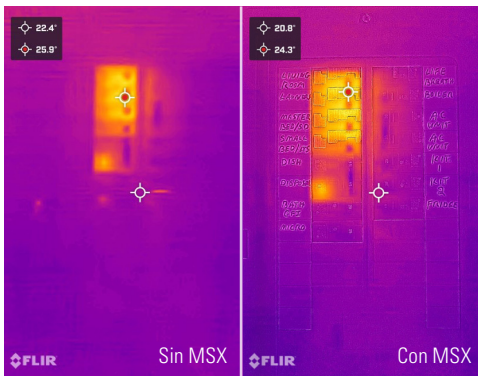

CÁMARAS TÉRMICAS DE NIVEL PROFESIONAL PARA SMARTPHONES iOS® Y ANDROID™

FLIR ONE® SeriePRO

Las FLIR ONE Serie Pro son cámaras termográficas asequibles acoplables a los smartphones y diseñadas para ayudar a los profesionales a encontrar los problemas más rápidamente y a realizar más trabajo en menos tiempo. Estas herramientas de inspección ligeras y de tamaño de bolsillo permiten a los usuarios ver y medir las diferencias de temperatura con precisión y desde una distancia segura, lo cual facilita la detección y el diagnóstico de problemas. Con características únicas de mejora de imagen, como FLIR VividIR™ y MSX® (imagen dinámica multispectral), las FLIR ONE Pro y Pro LT proporcionan las mejores imágenes térmicas de su clase. Las cámaras FLIR ONE Serie Pro también proporcionan un conector OneFit™ que se ajusta y extiende hasta 4 mm para adaptarse a muchas fundas protectoras populares. Tanto si es inspeccionar paneles eléctricos, buscar problemas de climatización o encontrar daños causados por el agua, las cámaras termográficas FLIR ONE Serie Pro permiten a los usuarios de todos los niveles de experiencia trabajar de forma eficiente sobre la marcha.

flir.com/flironepro

CALIDAD DE IMAGEN PROFESIONAL

Detecte problemas con precisión utilizando las funciones de mejora de imagen de FLIR ONE Pro-Series, como VividIR y MSX

- Obtenga imágenes térmicas nítidas con VividIR, que combina varios fotogramas de imagen para ofrecer una imagen final más nítida.
- Detecte fácilmente dónde se encuentran los problemas e identifique los objetivos con MSX, que mejora las imágenes térmicas al plasmar los detalles visuales de la cámara HD de 1440 x 1080 en la imagen térmica.
- Capture imágenes con un sólido contraste térmico; FLIR ONE Pro proporciona una sensibilidad térmica de 70 mK, mientras que FLIR ONE Pro LT proporciona una sensibilidad de 100 mK.