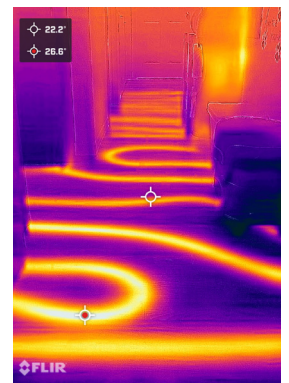

El punto más de moda

Las especificaciones están sujetas a cambios sin previo aviso.
Para consultar las especificaciones más recientes, visite www.teledyneflir.com

WILSONVILLE
27700 SW Parkway Ave.
Wilsonville, OR 97070
EE. UU.
Tel.: +1 877.773.3547

LATINOAMÉRICA
Av. Antonio Bardella, 320
Sorocaba, SP 18085-852
Brasil
Tel.: +55 15 3238 8070

HONG KONG
Room 1613-15, Tower 2
Grand Central Plaza
138 Shatin Rural Committee Rd
Shatin, N.T.
Tel.: +852 27 92 89 55

EUROPA
Luxemburgstraat 2
2321 Meer
Belgium
Tel.: +32 2 896 29 05

www.teledyneflir.com

Los equipamientos descritos en este documento están sujetos a regulaciones de exportación de EE. UU. y pueden requerir una licencia para su exportación. Quedan prohibidas las desviaciones contrarias a la ley de EE. UU. Las imágenes usadas tienen una función meramente informativa. Las especificaciones están sujetas a cambios sin previo aviso. ©2021 Teledyne FLIR LLC. Todos los derechos reservados. Rev. 06/21/21
21-0568-INS-MOBILE-FLIR-ONE-Pro-Datasheet-A4

TELEDYNE FLIR
Everywhere you look™