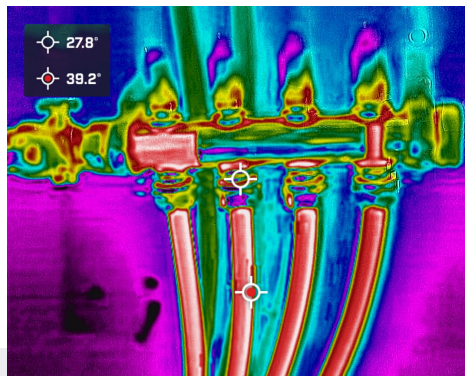

### FLIR ONE® SeriePRO

Las FLIR ONE Serie Pro son cámaras termográficas asequibles acoplables a los smartphones y diseñadas para ayudar a los profesionales a encontrar los problemas más rápidamente y a realizar más trabajo en menos tiempo. Estas herramientas de inspección ligeras y de tamaño de bolsillo permiten a los usuarios ver y medir las diferencias de temperatura con precisión y desde una distancia segura, lo cual facilita la detección y el diagnóstico de problemas. Con características únicas de mejora de imagen, como FLIR VividIR™ y MSX® (imagen dinámica multispectral), las FLIR ONE Pro y Pro LT proporcionan las mejores imágenes térmicas de su clase. Las cámaras FLIR ONE Serie Pro también proporcionan un conector OneFit™ que se ajusta y extiende hasta 4 mm para adaptarse a muchas fundas protectoras populares. Tanto si es inspeccionar paneles eléctricos, buscar problemas de climatización o encontrar daños causados por el agua, las cámaras termográficas FLIR ONE Serie Pro permiten a los usuarios de todos los niveles de experiencia trabajar de forma eficiente sobre la marcha.

#### CALIDAD DE IMAGEN PROFESIONAL

Detecte problemas con precisión utilizando las funciones de mejora de imagen de FLIR ONE Pro-Series, como VividIR y MSX

- Obtenga imágenes térmicas nítidas con VividIR, que combina varios fotogramas de imagen para ofrecer una imagen final más nítida.
- Detecte fácilmente dónde se encuentran los problemas e identifique los objetivos con MSX, que mejora las imágenes térmicas al plasmar los detalles visuales de la cámara HD de 1440 x 1080 en la imagen térmica.
- Capture imágenes con un sólido contraste térmico; FLIR ONE Pro proporciona una sensibilidad térmica de 70 mK, mientras que FLIR ONE Pro LT proporciona una sensibilidad de 100 mK.