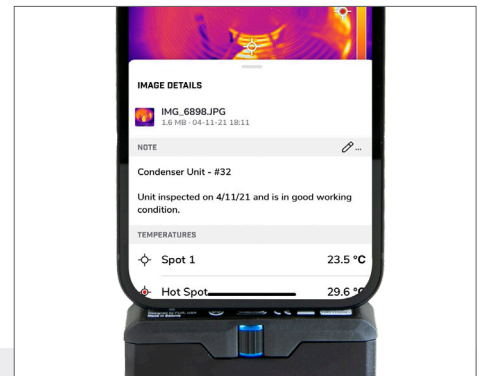

#### CALIDAD DE IMAGEN PROFESIONAL

Detecte problemas con precisión utilizando las funciones de mejora de imagen de FLIR ONE Pro-Series, como VividIR y MSX

- Obtenga imágenes térmicas nítidas con VividIR, que combina varios fotogramas de imagen para ofrecer una imagen final más nítida.
- Detecte fácilmente dónde se encuentran los problemas e identifique los objetivos con MSX, que mejora las imágenes térmicas al plasmar los detalles visuales de la cámara HD de 1440 x 1080 en la imagen térmica.
- Capture imágenes con un sólido contraste térmico; FLIR ONE Pro proporciona una sensibilidad térmica de 70 mK, mientras que FLIR ONE Pro LT proporciona una sensibilidad de 100 mK.

#### PRECISIÓN DE TEMPERATURA

Obtenga resultados fiables con FLIR ONE Pro LT o actualice a FLIR ONE Pro para obtener un rango de temperatura más amplio y una mayor sensibilidad

- Solucione los problemas más rápidamente con la resolución térmica de 160 x 120 (19 200 píxeles) utilizando FLIR ONE Pro y de 80 x 60 (4800 píxeles) utilizando FLIR ONE Pro LT
- Vea rápidamente los puntos más calientes y más fríos de una escena
- Mida temperaturas de hasta 400 °C (752 °F) con el FLIR ONE Pro