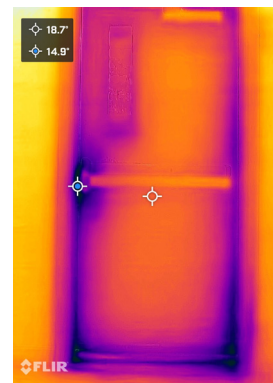

Interfaces	
Vídeo	Lightning macho (iOS), micro USB-C macho (Android)
Indicador	USB-C hembra (5 V/1 A)
Aplicación	
Modos de presentación de imagen	Infrarrojo, visual, MSX®
VividIR	Sí
Paletas	Gris (incandescente), Más caliente, Más frío, Hierro, Contraste, Ártico, Lava y Rueda de colores
Captura de vídeo e imagen	Vídeo y foto, guardados como 1440 × 1080
Formatos de archivo	JPG radiométrico, MPEG-4 (formato de archivo MOV (iOS), MP4 (Android))
Medidas de puntos	La medición más caliente, más fría y 3 puntos
Distancia MSX regulable	De 0,3 m a infinito
Indicador baja carga de la pila	0 - 100 %

El punto más frío