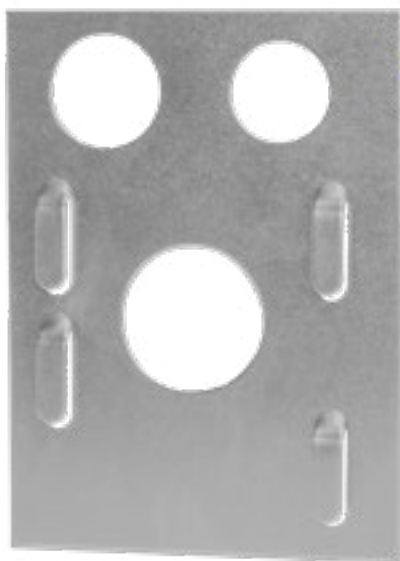

PLACA SALIDA A TUBO UNIVERSAL ELECTROZINCADA

CÓD: PSTUEAYCSK

Conector para tubo metálico con perforaciones de 1/2", 3/4" y 1".

No se incluye accesorio Omega.

ACABADOS

AYC- GALVANIZADO ELECTROZINCADO

AYCGIC- GALVANIZADO POR INMERSIÓN EN CALIENTE

AYCINOX304 - ACERO INOXIDABLE 304

12.2 cm

9.1 cm

SKELE