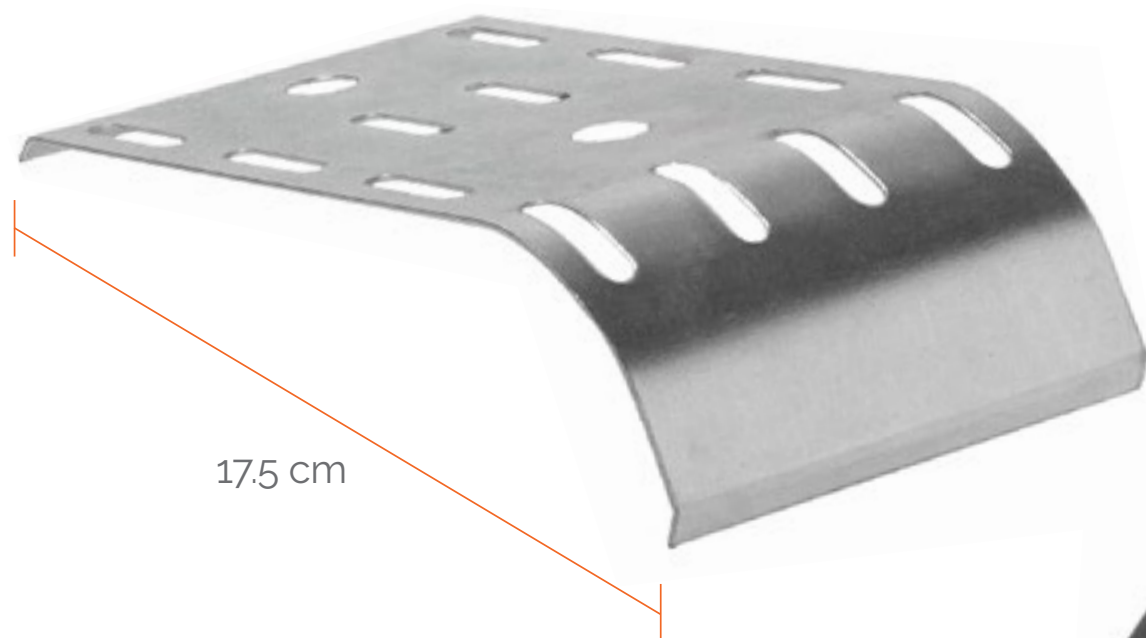

BAJADA A CABLE ELECTROZINCADA

CÓD: BCEAYCSK

Accesorio auxiliar para bajar cables a otro tramo según trayectoria.

ACABADOS

AYC- GALVANIZADO ELECTROZINCADO

AYCGIC- GALVANIZADO POR INMERSIÓN EN CALIENTE

AYCINOX304 - ACERO INOXIDABLE 304

SKELE